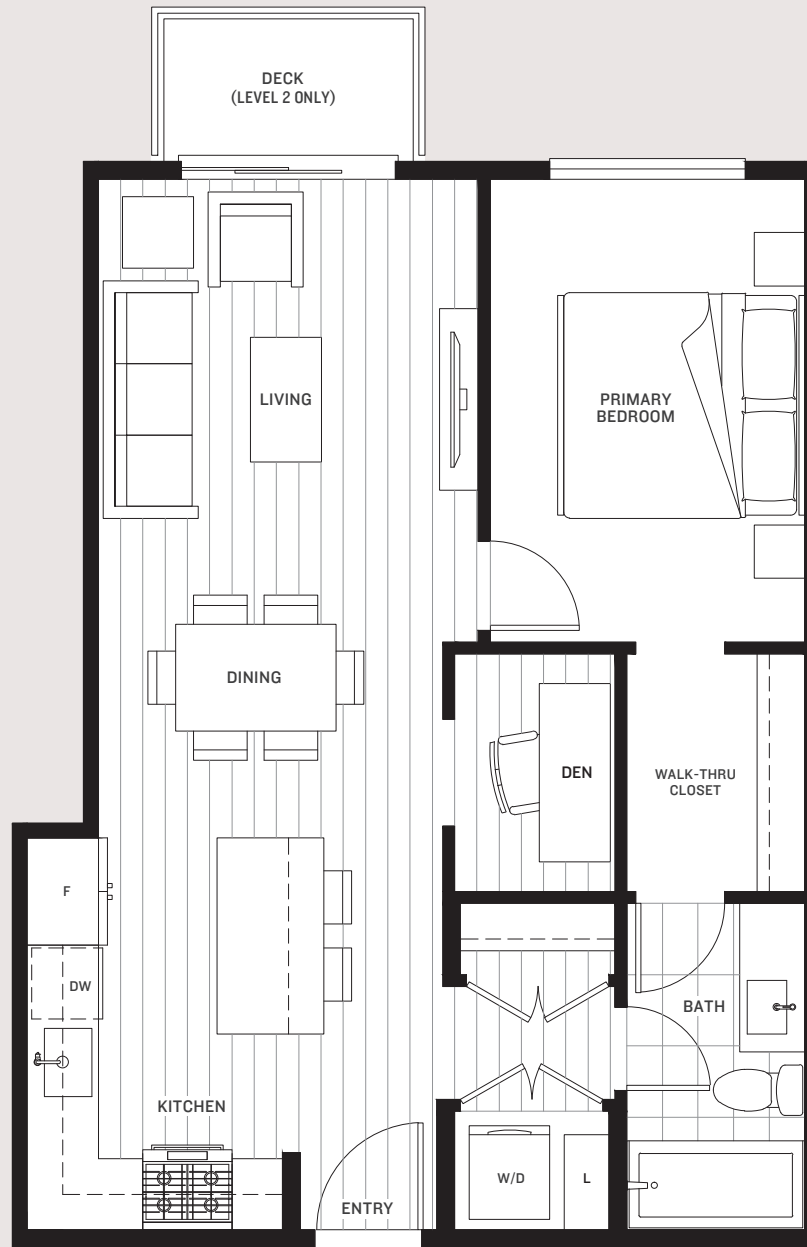

## B2 PLAN

1 BEDROOM, DEN + 1 BATH  
658 SQFT

LEVEL I

LEVEL 2