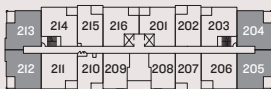

D PLAN

2 BEDROOM, DEN + 2 BATH
900 SQFT

LEVEL 1

LEVEL 2

LEVEL 3-5